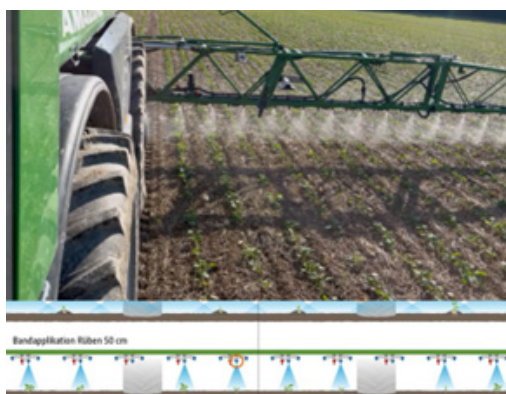

Předpis aplikace

legenda	Rate [l/ha]	Area [ha]	Volume [l]
●	500	1000	500
Traktor	precizní aplikace	5000	5000
Volume savings			85,24 %

Workshop je pořádán za podpory Ministerstva zemědělství při České technologické platformě pro zemědělství.

Anotace akce:

Schopnost práce s daty a jejich interpretace je v praxi precizního zemědělství stejně zásadní vzhledem k potřebě produktivního využití pořízených strojů, technologií a softwarového vybavení. Odborné znalosti, schopnost integrovat mezioborové kompetence a aplikovat je v praktických činnostech je nejen výzva, ale i předmět sdílení, kterému se bude věnovat 2. workshop na farmě, který má za cíl prakticky demonstrovat práci s daty v zemědělském podniku v konfrontaci s polními ukázkami.

10:15–10:45 Praktická práce s datovými podklady v ZD Dolní Újezd (Ing. Josef Čejka, ZD Dolní Újezd)

10:45–11:15 Praktické zkušenosti s využitím agronomických dat (Jiří Mezera, STROM Praha)

11:15–11:45 Praktické využití radarových v rostlinné produkci (Ing. Lukáš Tůma, Ph.D., BigTerra)