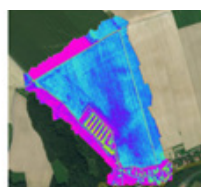

Předpis aplikace

legenda	Rate [l/ha]	Area [ha]	Volume [l]
●	500	1000	500
Traktor	precizní aplikace	5000	5000
Volume savings			85,24 %

Workshop je pořádán za podpory Ministerstva zemědělství při České technologické platformě pro zemědělství.